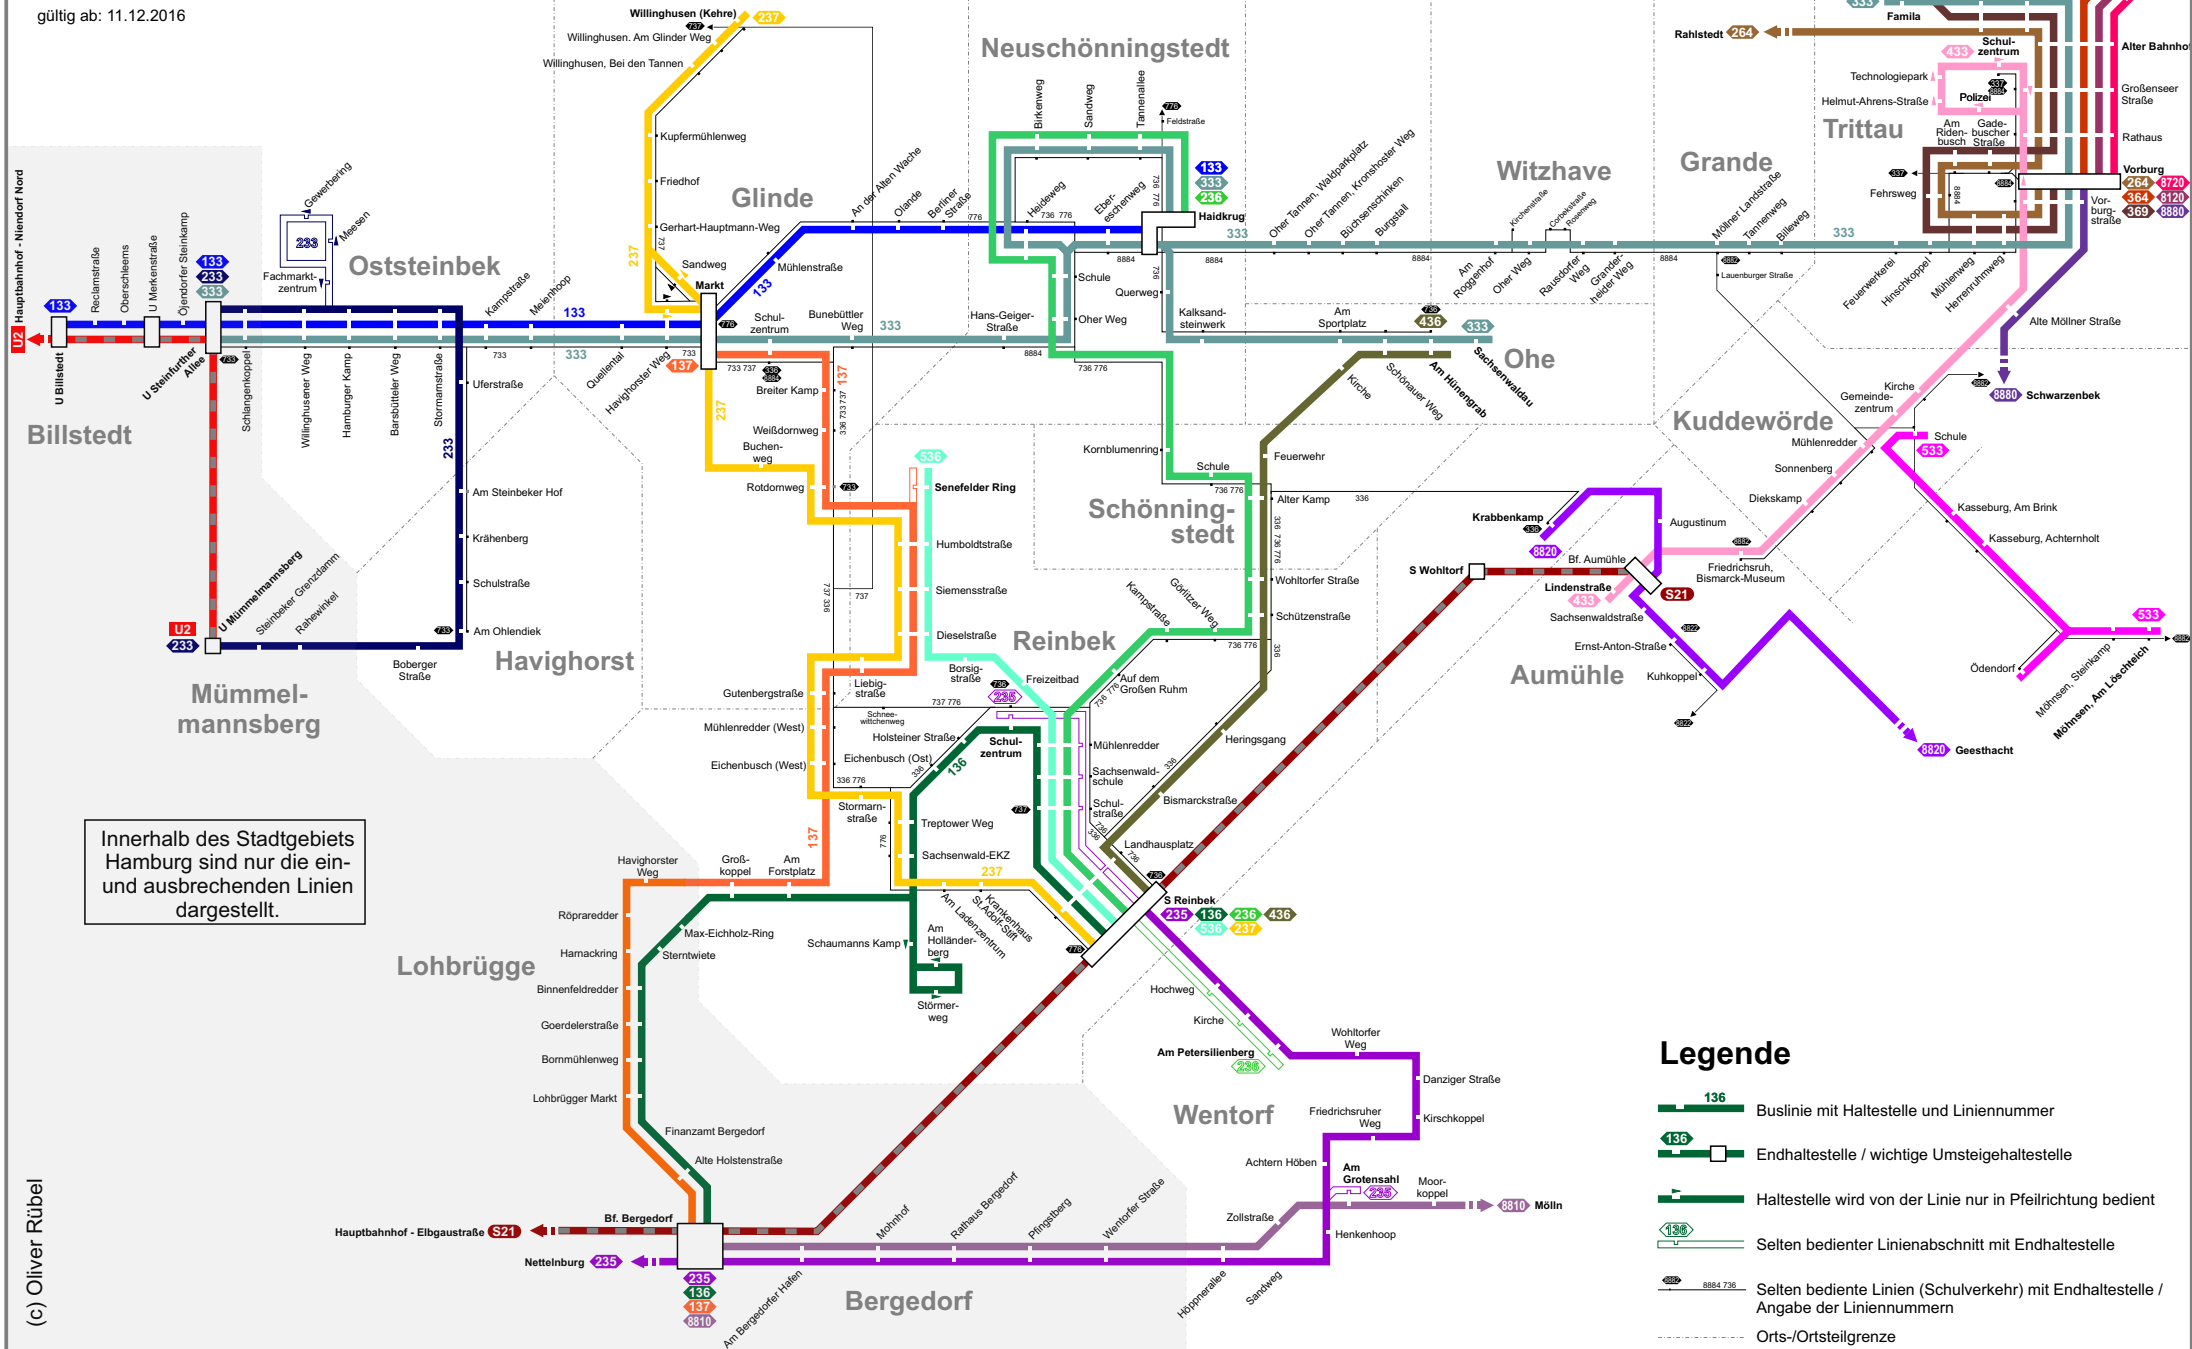

Busliniennetz Glinde/Reinbek und Umgebung (Oststeinbek, Wentorf, Trittau)

gültig ab: 11.12.2016

Innerhalb des Stadtgebiets Hamburg sind nur die ein- und ausbrechenden Linien dargestellt.

Legende

- Buslinie mit Haltestelle und Liniennummer
- Endhaltestelle / wichtige Umsteigehaltestelle
- Haltestelle wird von der Linie nur in Pfeilrichtung bedient
- Selten bedienter Linienabschnitt mit Endhaltestelle
- Selten bediente Linien (Schulverkehr) mit Endhaltestelle / Angabe der Liniennummern
- Orts-/Ortsteilgrenze