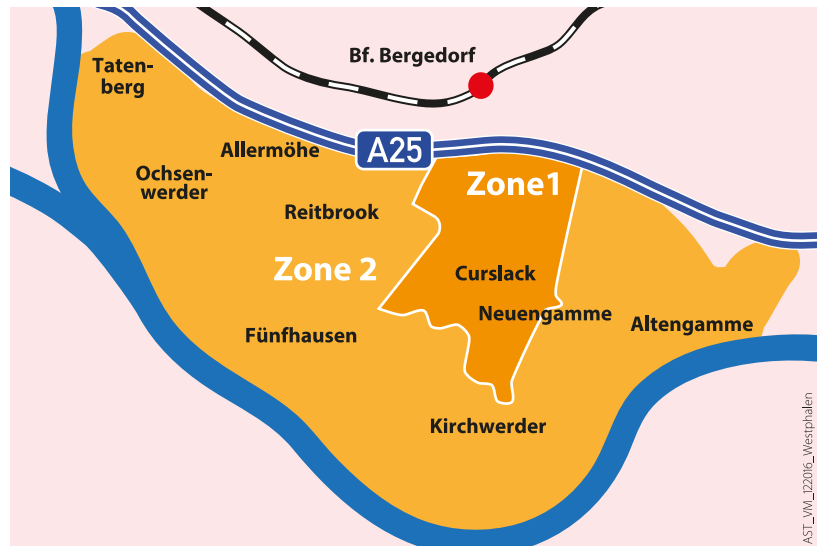

# Anruf-Sammel-Taxi in den Vier- und Marschlanden! Tel. 040/721 18 80

Das Anruf-Sammel-Taxi (AST) **Bergedorf** der VHH fährt Sie von Bf. Bergedorf zu jedem von Ihnen gewünschten Ziel in den Vier- und Marschlanden **bis vor die Haustür**. Nach Bergedorf können Sie von jeder Haltestelle in den Zonen 1 und 2 zusteigen.

## Das Anruf-Sammel-Taxi-Gebiet ist in 2 Zonen aufgeteilt:

### Zone 1:

Achterdeich, Curslack  
Neuengamme (westlich des Heinrich-Stubbe-Wegs)  
und Achterschlag

### Zone 2:

Allermöhe, Reitbrook, Tatenberg,  
Neuengamme (östlich des Heinrich-Stubbe-Wegs)  
Ochsenwerder, Fünfhausen, Zollenspieker,  
Kirchwerder und Altengamme

Sie rufen ca. 1 Stunde vor Ihrem  
Abfahrtstermin bei der VHH unter  
Tel. 040/721 18 80 an und geben  
Abfahrtszeit und Ziel sowie Anzahl  
der Personen an.